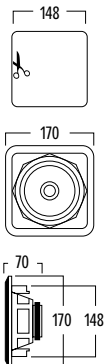

zwarte grille (optie)

FL101

Deze inbouwuidspreker is vlakker en onzichtbaarder dan al zijn voorgangers. Het frame werd herleid tot 1 millimeter, maar blijft goed scoren in trillingsabsorptie. De grille van de luidspreker is extreem gefinetuned en voelt bijna als zijde aan. De klank is correct, warm en draagt ver. Rechthoe, rechtaan.

AFMETINGEN

TECHNISCHE GEGEVENS

bereik	<50 m ²
systeem	2-weg coaxiaal
woofer	5,25" polypropyleen carbon
tweeter	0,5" polycarbonaat
versterkervermogen	10 - 100 W (aanbevolen)
gevoeligheid	88 dB
impedantie	8 Ω
frequentiebereik	85 Hz - 20 kHz
afm. uitsnit (h x b)	148 x 148 mm
afm. (h x b x d)	170 x 170 x 70 mm
gewicht / stuk	0,95 kg
samenstelling	ABS / metalen grille
kleur	wit
eigenschappen	overschilderbare grille
opties	akoestische kit (KITS04) zwarte grille (GRILLS0525B)